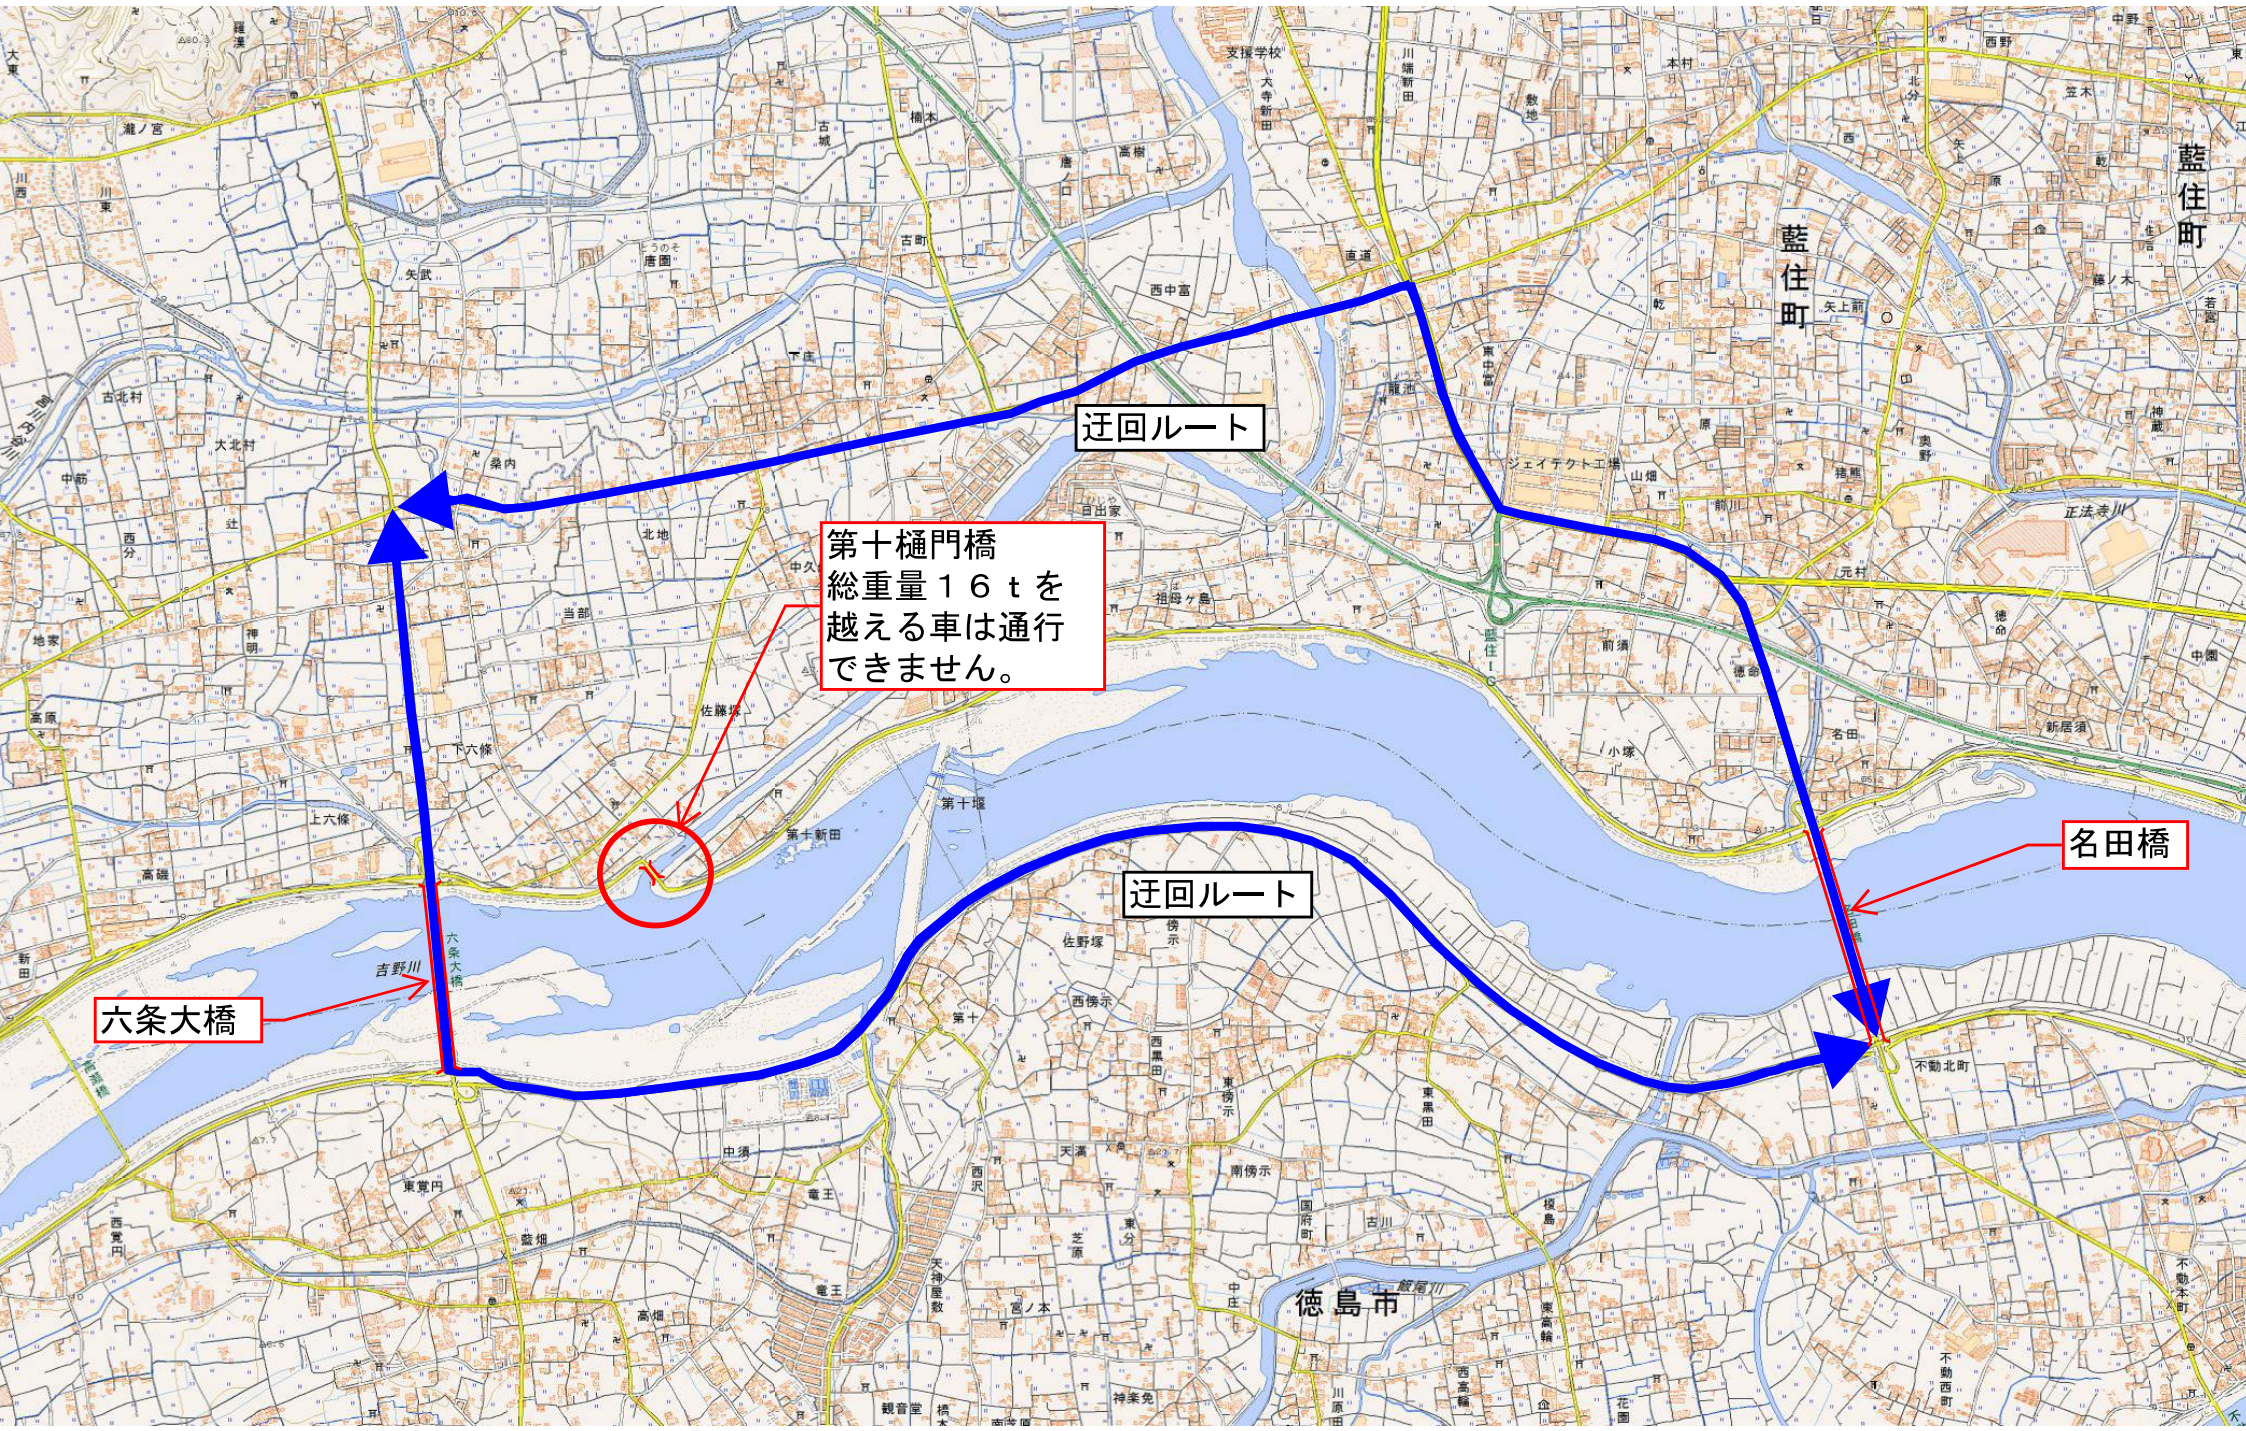

## 第十樋門橋の重量制限について

板野郡上板町の第十樋門橋は総重量16トンを超える車両は通行することはできません。総重量16トンを超える車両につきましては、迂回ルートを利用される等、適切な対応をお取り頂きますようお願い申し上げます。

迂回ルート

第十樋門橋  
総重量16tを  
越える車は通行  
できません。

名田橋

迂回ルート

六条大橋

徳島市