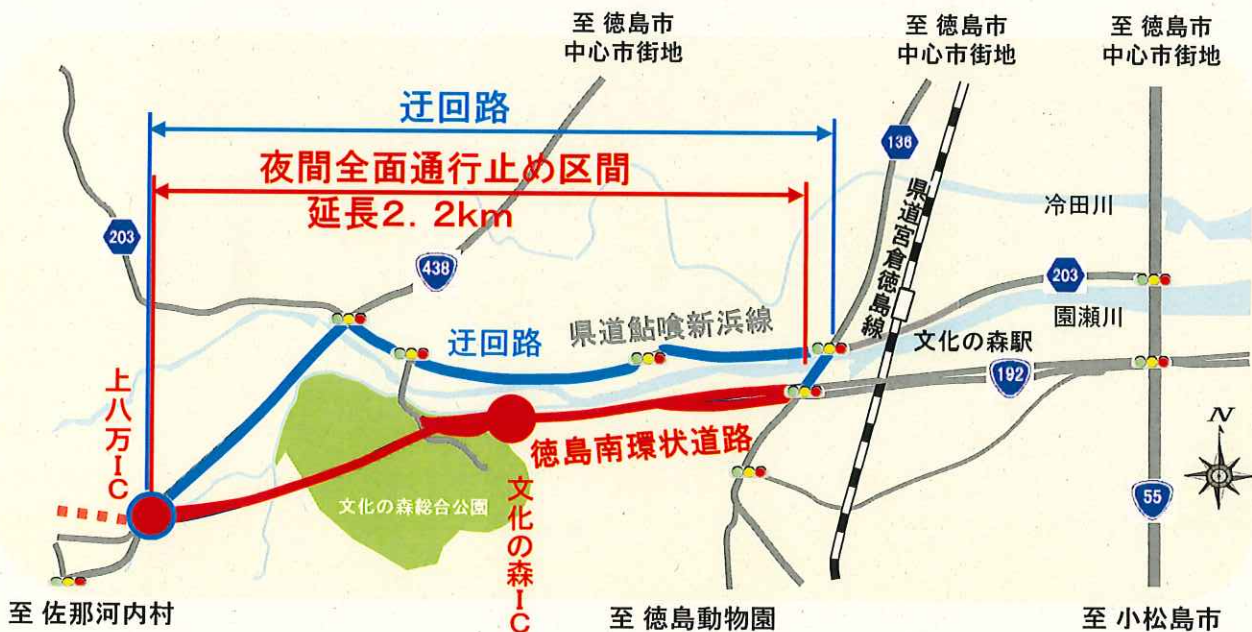

とくしま みなみ かんじょう 国道192号 徳島南環状道路

夜間通行止めのお知らせ

安全・快適に徳島南環状道路をご利用いただけるよう、維持修繕工事及びトンネル・照明設備点検等に伴い、以下のとおり、夜間全面通行止めを実施します。大変ご迷惑をおかけしますが、ご理解とご協力をお願いいたします。

規制日程 平成30年8月28日(火)夜～8月30日(木)朝

※荒天により作業出来ない日があった場合は予備日に実施します。

【予備日】平成30年8月30日(木)夜～8月31日(金)朝：夜間のみ

規制時間 各日21:00～翌朝6:00
(2日間連続：夜間のみ)

規制箇所

規制箇所

かみはちまん みやくらとくしま
上八万IC～県道宮倉徳島線交差点
とくしまけん とくしまし かみはちまんちょうひろた とくしまけん とくしまし はちまんちょうほっけ
(徳島県徳島市上八万町広田～徳島県徳島市八万町法花)

お問い合わせ先

国土交通省 四国地方整備局 徳島河川国道事務所 TEL：088-654-2211 (代表) 担当：道路管理第一課

● 道路の異状を発見したら、道路緊急ダイヤルへお知らせください。#9910(24時間受付・無料)