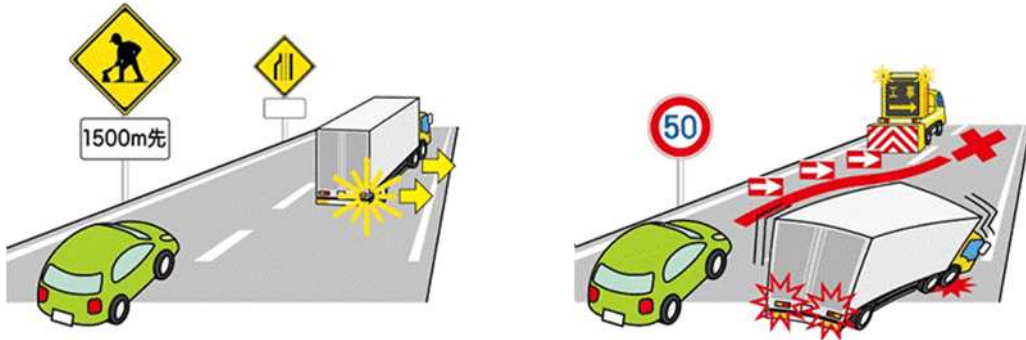

高速道路上での工事規制内への進入事故が多発しています！
 ～事故原因の約9割が前方不注視！前をしっかり見て、運転に集中して！～

東日本高速道路株式会社、中日本高速道路株式会社および西日本高速道路株式会社(以下、「NEXCO3社」という。)が実施している高速道路本線上の工事規制箇所において、規制内にお客さま車両が進入する事故が多発しております。事故原因の約9割が漫然運転などの前方不注視によるものですので、高速道路を利用しお出かけされる際は、前をしっかり見て、運転に集中していただき、安全なご通行をお願いいたします。

高速道路上での工事規制内への進入事故が多発しています！

工事規制内進入事故の内容は、規制先端部への衝突や接触、車線に並行する規制材への接触が主なものですが、工事規制内に進入した車両により作業員等がはねられ死亡する重大事故も発生しています。

●高速道路での工事規制内進入事故件数の推移 (令和5年 NEXCO 調べ)

工事規制内進入事故の約9割が漫然運転などの前方不注視によるものです！

NEXCO3社による分析の結果、漫然運転・わき見運転・居眠りが事故原因の約9割を占めることがわかりました。高速道路をご利用いただく際は、前をしっかり見て、運転に集中していただきますようお願いいたします。

●工事規制内進入事故の原因 (令和5年 NEXCO調べ※)

※平成30年1月から令和4年12月までの5年間の分析結果

工事規制箇所の確認について

工事規制箇所手前約 1km から工事規制予告標識を設置しています。

工事規制が行われていることをしっかりと認識、規制速度にも注意いただくとともに余裕を持って車線変更をしてください。

また、規制先端部付近での無理な車線変更は大変危険ですのでおやめください。

工事規制箇所通行時の注意点について