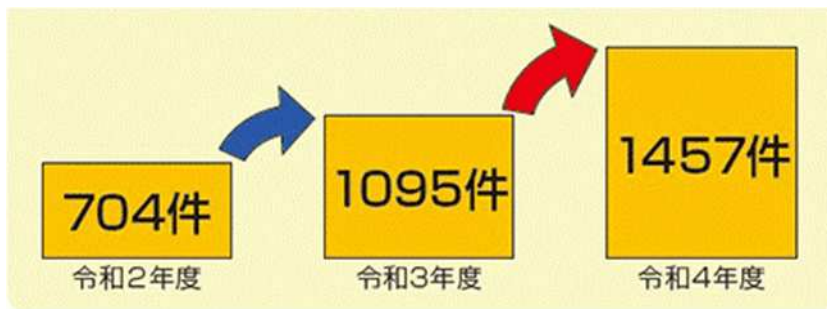

高速道路上での工事規制内への進入事故が多発しています！
 ～事故原因の約9割が前方不注視！前をしっかり見て、運転に集中して！～

東日本高速道路株式会社、中日本高速道路株式会社および西日本高速道路株式会社(以下、「NEXCO3社」という。)が実施している高速道路本線上の工事規制箇所において、規制内にお客さま車両が進入する事故が多発しております。事故原因の約9割が漫然運転などの前方不注視によるものですので、高速道路を利用しお出かけされる際は、前をしっかり見て、運転に集中していただき、安全なご通行をお願いいたします。

高速道路上での工事規制内への進入事故が多発しています！

工事規制内進入事故の内容は、規制先端部への衝突や接触、車線に並行する規制材への接触が主なものですが、工事規制内に進入した車両により作業員等がはねられ死亡する重大事故も発生しています。

●高速道路での工事規制内進入事故件数の推移 (令和5年 NEXCO 調べ)

工事規制内進入事故の約9割が漫然運転などの前方不注視によるものです！

NEXCO3社による分析の結果、漫然運転・わき見運転・居眠りが事故原因の約9割を占めることがわかりました。高速道路をご利用いただく際は、前をしっかり見て、運転に集中していただきますようお願いいたします。