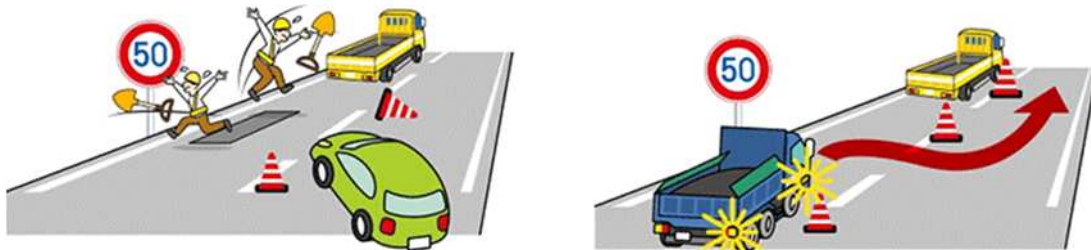

工事規制情報の入手方法について

工事規制情報は各種情報板やNEXCO3社の工事規制情報の掲載サイトから入手できます。

事前にご確認をお願いします。

◎NEXCO 東日本

<https://www.drivetraffic.jp/construction-regulation>

◎NEXCO 中日本

<https://www.c-nexco.co.jp/construction/>

◎NEXCO 西日本

<https://www.w-nexco.co.jp/traffic info/construction/>

◎日本道路交通情報センター(JARTIC)

・インターネットからのアクセス

次の URL <https://www.jartic.or.jp/> からアクセスしてください。

・電話からのアクセス

全国共通ダイヤル「050-3369-6666」、または、携帯電話で「#8011」におかけいただくと、最寄りの情報センターにつながります。