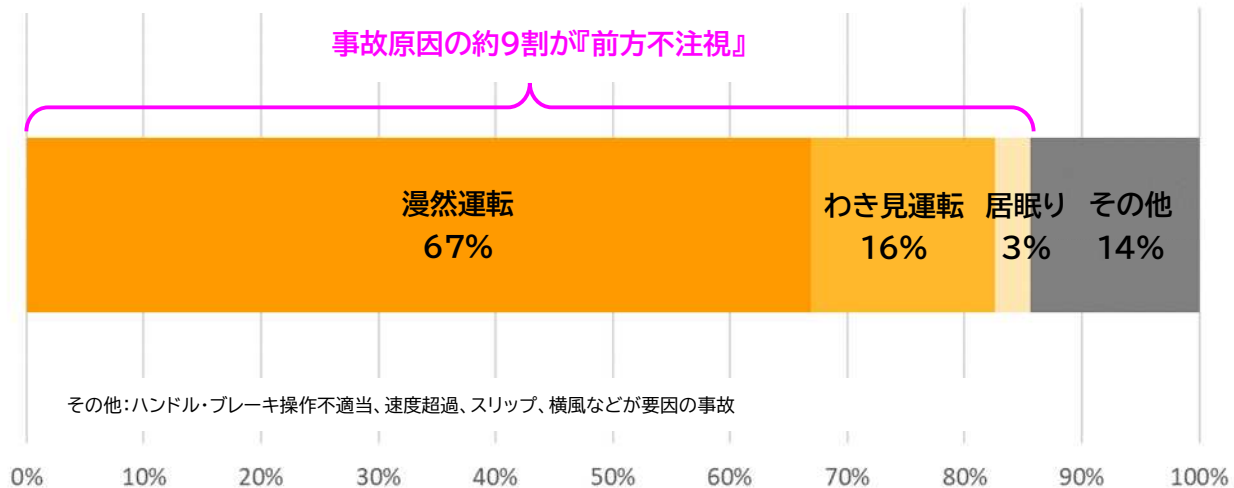

高速道路上での工事規制内への進入事故が多発しています！
 ～事故原因の約9割が前方不注視！前をしっかり見て、運転に集中して！～

東日本高速道路株式会社、中日本高速道路株式会社および西日本高速道路株式会社(以下、「NEXCO3社」という。)が実施している高速道路本線上の工事規制箇所において、規制内にお客さま車両が進入する事故が多発しております。事故原因の約9割が漫然運転などの前方不注視によるものですので、高速道路を利用しお出かけされる際は、前をしっかり見て、運転に集中していただき、安全なご通行をお願いいたします。

高速道路上での工事規制内への進入事故が多発しています！

工事規制内進入事故の内容は、規制先端部への衝突や接触、車線に並行する規制材への接触が主なものですが、工事規制内に進入した車両により作業員等がはねられ死亡する重大事故も発生しています。

●高速道路での工事規制内進入事故件数の推移 (令和5年 NEXCO 調べ)

工事規制内進入事故の約9割が漫然運転などの前方不注視によるものです！

NEXCO3社による分析の結果、漫然運転・わき見運転・居眠りが事故原因の約9割を占めることがわかりました。高速道路をご利用いただく際は、前をしっかり見て、運転に集中していただきますようお願いいたします。

●工事規制内進入事故の原因 (令和5年 NEXCO調べ※)

※平成30年1月から令和4年12月までの5年間の分析結果

工事規制箇所の確認について

工事規制箇所手前約 1km から工事規制予告標識を設置しています。

工事規制が行われていることをしっかりと認識、規制速度にも注意いただくとともに余裕を持って車線変更をしてください。

また、規制先端部付近での無理な車線変更は大変危険ですのでおやめください。

工事規制箇所通行時の注意点について