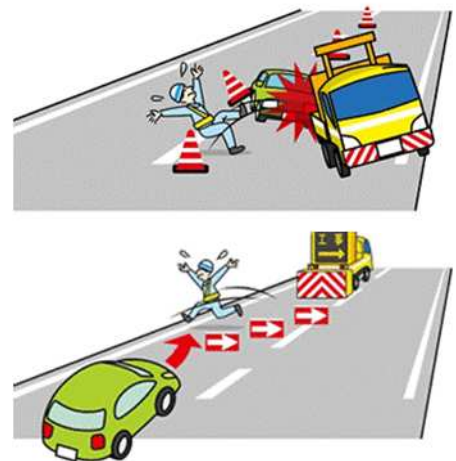

高速道路上での工事規制内への進入事故が多発しています！
 ～事故原因の約9割が前方不注視！前をしっかり見て、運転に集中して！～

東日本高速道路株式会社、中日本高速道路株式会社および西日本高速道路株式会社(以下、「NEXCO3社」という。)が実施している高速道路本線上の工事規制箇所において、規制内にお客さま車両が進入する事故が多発しております。事故原因の約9割が漫然運転などの前方不注視によるものですので、高速道路を利用しお出かけされる際は、前をしっかり見て、運転に集中していただき、安全なご通行をお願いいたします。

高速道路上での工事規制内への進入事故が多発しています！

工事規制内進入事故の内容は、規制先端部への衝突や接触、車線に並行する規制材への接触が主なものですが、工事規制内に進入した車両により作業員等がはねられ死亡する重大事故も発生しています。

●高速道路での工事規制内進入事故件数の推移 (令和5年 NEXCO 調べ)

工事規制内進入事故の約9割が漫然運転などの前方不注視によるものです！

NEXCO3社による分析の結果、漫然運転・わき見運転・居眠りが事故原因の約9割を占めることがわかりました。高速道路をご利用いただく際は、前をしっかり見て、運転に集中していただきますようお願いいたします。

●工事規制内進入事故の原因 (令和5年 NEXCO調べ※)

※平成30年1月から令和4年12月までの5年間の分析結果

工事規制箇所の確認について

工事規制箇所手前約 1km から工事規制予告標識を設置しています。

工事規制が行われていることをしっかりと認識、規制速度にも注意いただくとともに余裕を持って車線変更をしてください。

また、規制先端部付近での無理な車線変更は大変危険ですのでおやめください。

工事規制箇所通行時の注意点について