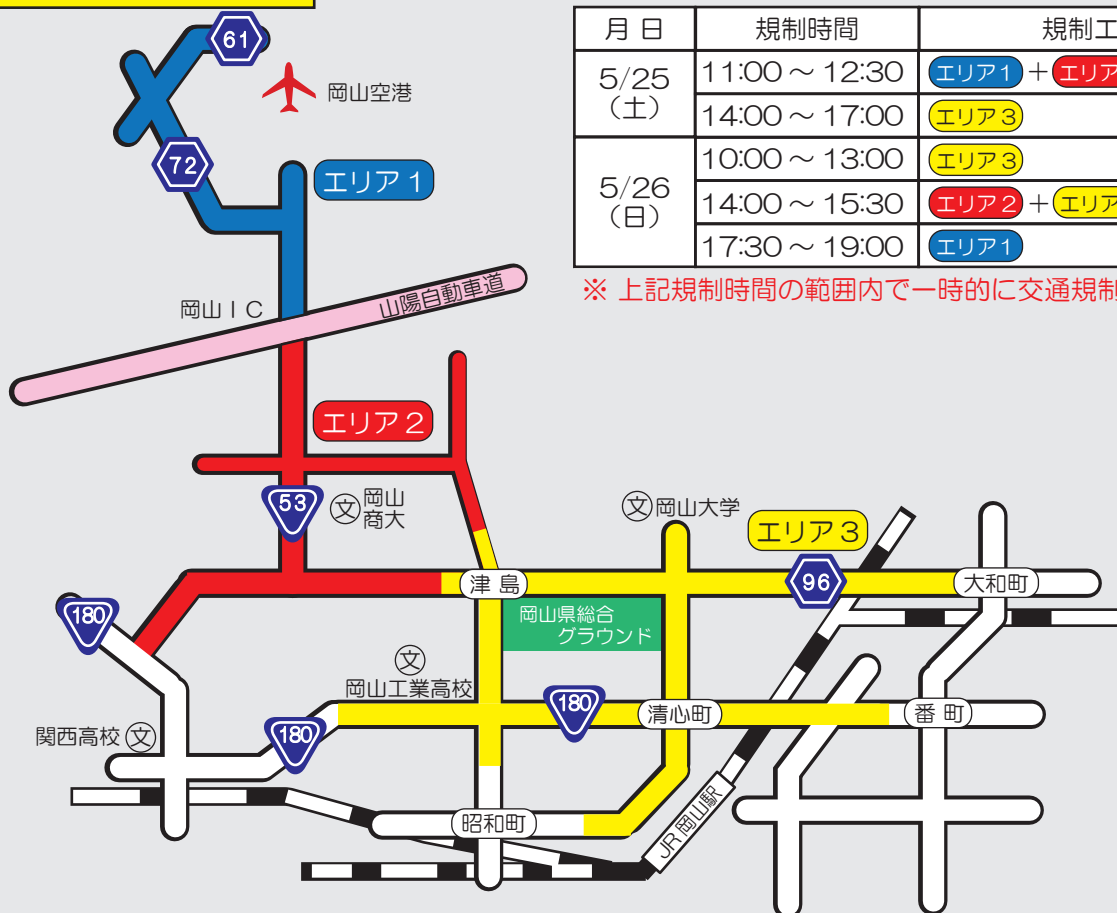

5月25日 **土**
26日 **日**

交通規制のお知らせ

5月25日（土）・26日（日）の2日間、岡山市内及び倉敷市内（玉島・真備地区）の一部道路では、第74回全国植樹祭及び関連行事の開催に伴い、一時的に交通規制が行われます。

交通規制が行われる道路と時間帯を避け、混雑緩和にご協力をお願いします。

高速道路の規制

月日	規制時間 ※1	路線	区間 ※2	流入規制IC ※3	
5/26 (日)	14:00 ~ 15:30	山陽道	上り	笠岡 IC ~ 玉島 IC	鴨方 IC (上り)、玉島 IC (上り・下り)
			下り	山陽 IC ~ 玉島 IC	倉敷 IC (下り)、岡山 IC (上り・下り)
		岡山道	上り	総社 PA ~ 岡山 JCT	総社 IC (上り)
		瀬戸道	上り	水島 IC ~ 倉敷 JCT	早島 IC (上り)
	17:00 ~ 18:30	山陽道	上り	鴨方 IC ~ 岡山 IC	玉島 IC (上り・下り)、倉敷 IC (上り)
			下り	山陽 IC ~ 岡山 IC	岡山 IC (上り・下り)、山陽 IC (下り)
		岡山道	上り	総社 PA ~ 岡山 JCT	総社 IC (上り)
		瀬戸道	上り	水島 IC ~ 倉敷 JCT	早島 IC (上り)

※1 規制時間は、当日の交通状況等により、前後する場合があります。

※2 区間内のSA・PAは、規制時間の範囲内で一時的に高速道路本線への流入ができなくなります。

※3 流入規制ICは、規制時間の範囲内で一時的に高速道路への流入ができなくなります。

岡山県警察

お問い合わせ

岡山県警察本部警備部警衛対策課
086-234-0110 (内線 702-591・592)

① 岡山市内の規制エリア

月日	規制時間	規制エリア
5/25 (土)	11:00 ~ 12:30	エリア1 + エリア2 + エリア3
	14:00 ~ 17:00	エリア3
5/26 (日)	10:00 ~ 13:00	エリア3
	14:00 ~ 15:30	エリア2 + エリア3
	17:30 ~ 19:00	エリア1

※ 上記規制時間の範囲内で一時的に交通規制が行われます。

② 倉敷市内（玉島・真備地区）の規制エリア

月日	規制時間	規制エリア
5/26 (日)	14:30 ~ 16:00	エリア1 + エリア2
	16:00 ~ 17:00	エリア2 + エリア3
	17:00 ~ 18:30	エリア1 + エリア2

※ 上記規制時間の範囲内で一時的に交通規制が行われます。

- 交通規制が行われる道路及びその周辺では、規制時間帯の通行を避け、**混雑緩和**にご協力ください。
- 交通規制箇所では、**現場警察官の指示**に従い、安全に通行してください。