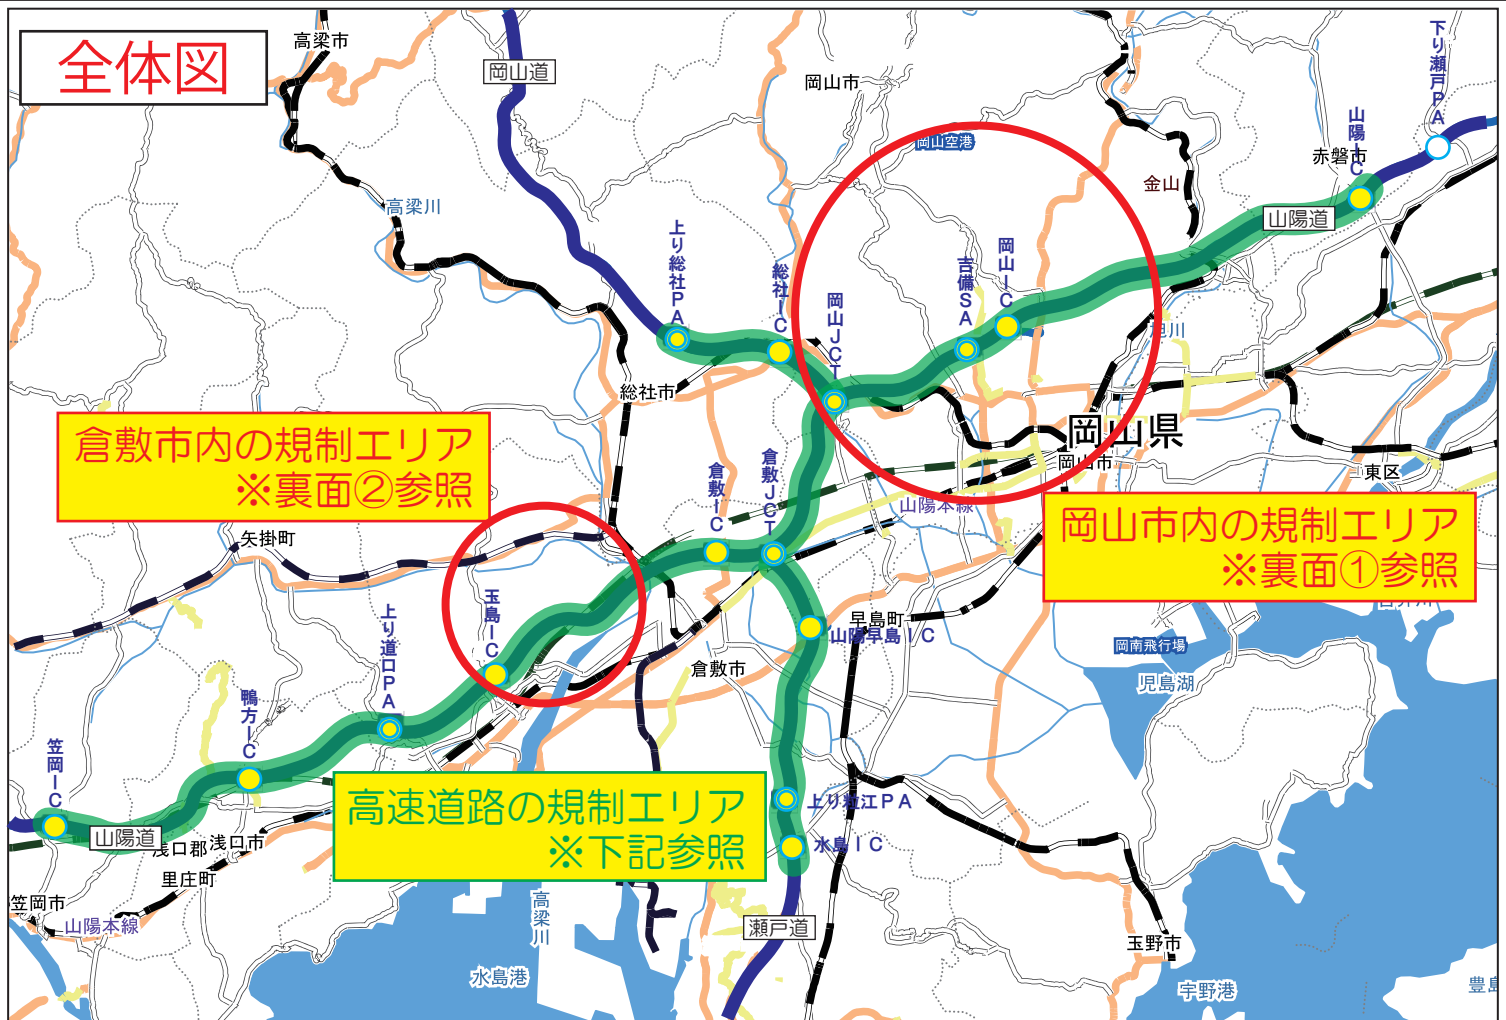

5月25日 **土**
26日 **日**

交通規制のお知らせ

5月25日（土）・26日（日）の2日間、岡山市内及び倉敷市内（玉島・真備地区）の一部道路では、第74回全国植樹祭及び関連行事の開催に伴い、一時的に交通規制が行われます。

交通規制が行われる道路と時間帯を避け、混雑緩和にご協力をお願いします。

高速道路の規制

月日	規制時間 ※1	路線	区間 ※2	流入規制IC ※3	
5/26 (日)	14:00 ~ 15:30	山陽道	上り	笠岡 IC ~ 玉島 IC	鴨方 IC (上り)、玉島 IC (上り・下り)
			下り	山陽 IC ~ 玉島 IC	倉敷 IC (下り)、岡山 IC (上り・下り)
		岡山道	上り	総社 PA ~ 岡山 JCT	総社 IC (上り)
		瀬戸道	上り	水島 IC ~ 倉敷 JCT	早島 IC (上り)
	17:00 ~ 18:30	山陽道	上り	鴨方 IC ~ 岡山 IC	玉島 IC (上り・下り)、倉敷 IC (上り)
			下り	山陽 IC ~ 岡山 IC	岡山 IC (上り・下り)、山陽 IC (下り)
		岡山道	上り	総社 PA ~ 岡山 JCT	総社 IC (上り)
		瀬戸道	上り	水島 IC ~ 倉敷 JCT	早島 IC (上り)

※1 規制時間は、当日の交通状況等により、前後する場合があります。

※2 区間内のSA・PAは、規制時間の範囲内で一時的に高速道路本線への流入ができなくなります。

※3 流入規制ICは、規制時間の範囲内で一時的に高速道路への流入ができなくなります。

岡山県警察

お問い合わせ

岡山県警察本部警備部警衛対策課
086-234-0110 (内線 702-591・592)

① 岡山市内の規制エリア

月日	規制時間	規制エリア
5/25 (土)	11:00 ~ 12:30	エリア1 + エリア2 + エリア3
	14:00 ~ 17:00	エリア3
5/26 (日)	10:00 ~ 13:00	エリア3
	14:00 ~ 15:30	エリア2 + エリア3
	17:30 ~ 19:00	エリア1

※ 上記規制時間の範囲内で一時的に交通規制が行われます。

② 倉敷市内（玉島・真備地区）の規制エリア

月日	規制時間	規制エリア
5/26 (日)	14:30 ~ 16:00	エリア1 + エリア2
	16:00 ~ 17:00	エリア2 + エリア3
	17:00 ~ 18:30	エリア1 + エリア2

※ 上記規制時間の範囲内で一時的に交通規制が行われます。

- 交通規制が行われる道路及びその周辺では、規制時間帯の通行を避け、**混雑緩和**にご協力ください。
- 交通規制箇所では、**現場警察官の指示**に従い、安全に通行してください。