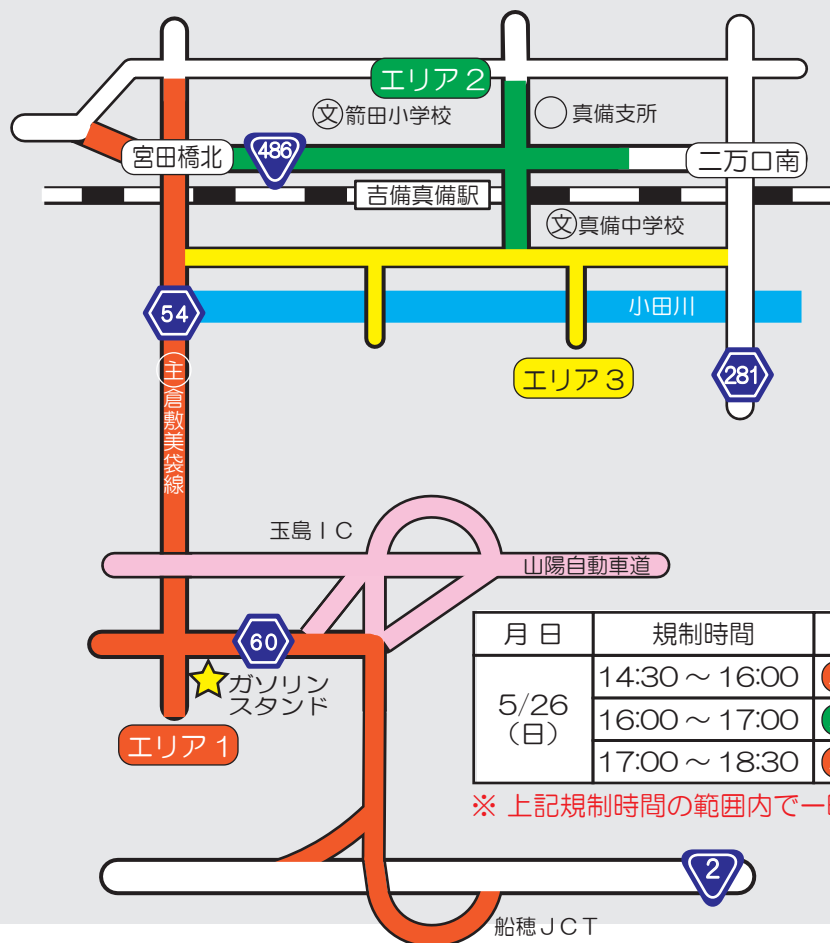

5月25日 **土**
26日 **日**

交通規制のお知らせ

5月25日（土）・26日（日）の2日間、岡山市内及び倉敷市内（玉島・真備地区）の一部道路では、第74回全国植樹祭及び関連行事の開催に伴い、一時的に交通規制が行われます。

交通規制が行われる道路と時間帯を避け、混雑緩和にご協力をお願いします。

高速道路の規制

月日	規制時間 ※1	路線	区間 ※2	流入規制IC ※3	
5/26 (日)	14:00 ~ 15:30	山陽道	上り	笠岡 IC ~ 玉島 IC	鴨方 IC (上り)、玉島 IC (上り・下り)
			下り	山陽 IC ~ 玉島 IC	倉敷 IC (下り)、岡山 IC (上り・下り)
		岡山道	上り	総社 PA ~ 岡山 JCT	総社 IC (上り)
		瀬戸道	上り	水島 IC ~ 倉敷 JCT	早島 IC (上り)
	17:00 ~ 18:30	山陽道	上り	鴨方 IC ~ 岡山 IC	玉島 IC (上り・下り)、倉敷 IC (上り)
			下り	山陽 IC ~ 岡山 IC	岡山 IC (上り・下り)、山陽 IC (下り)
		岡山道	上り	総社 PA ~ 岡山 JCT	総社 IC (上り)
		瀬戸道	上り	水島 IC ~ 倉敷 JCT	早島 IC (上り)

※1 規制時間は、当日の交通状況等により、前後する場合があります。

※2 区間内のSA・PAは、規制時間の範囲内で一時的に高速道路本線への流入ができなくなります。

※3 流入規制ICは、規制時間の範囲内で一時的に高速道路への流入ができなくなります。

岡山県警察

お問い合わせ

岡山県警察本部警備部警衛対策課
086-234-0110 (内線 702-591・592)

① 岡山市内の規制エリア

月日	規制時間	規制エリア
5/25 (土)	11:00 ~ 12:30	エリア1 + エリア2 + エリア3
	14:00 ~ 17:00	エリア3
5/26 (日)	10:00 ~ 13:00	エリア3
	14:00 ~ 15:30	エリア2 + エリア3
	17:30 ~ 19:00	エリア1

※ 上記規制時間の範囲内で一時的に交通規制が行われます。

② 倉敷市内（玉島・真備地区）の規制エリア

月日	規制時間	規制エリア
5/26 (日)	14:30 ~ 16:00	エリア1 + エリア2
	16:00 ~ 17:00	エリア2 + エリア3
	17:00 ~ 18:30	エリア1 + エリア2

※ 上記規制時間の範囲内で一時的に交通規制が行われます。

- 交通規制が行われる道路及びその周辺では、規制時間帯の通行を避け、**混雑緩和**にご協力ください。
- 交通規制箇所では、**現場警察官の指示**に従い、安全に通行してください。